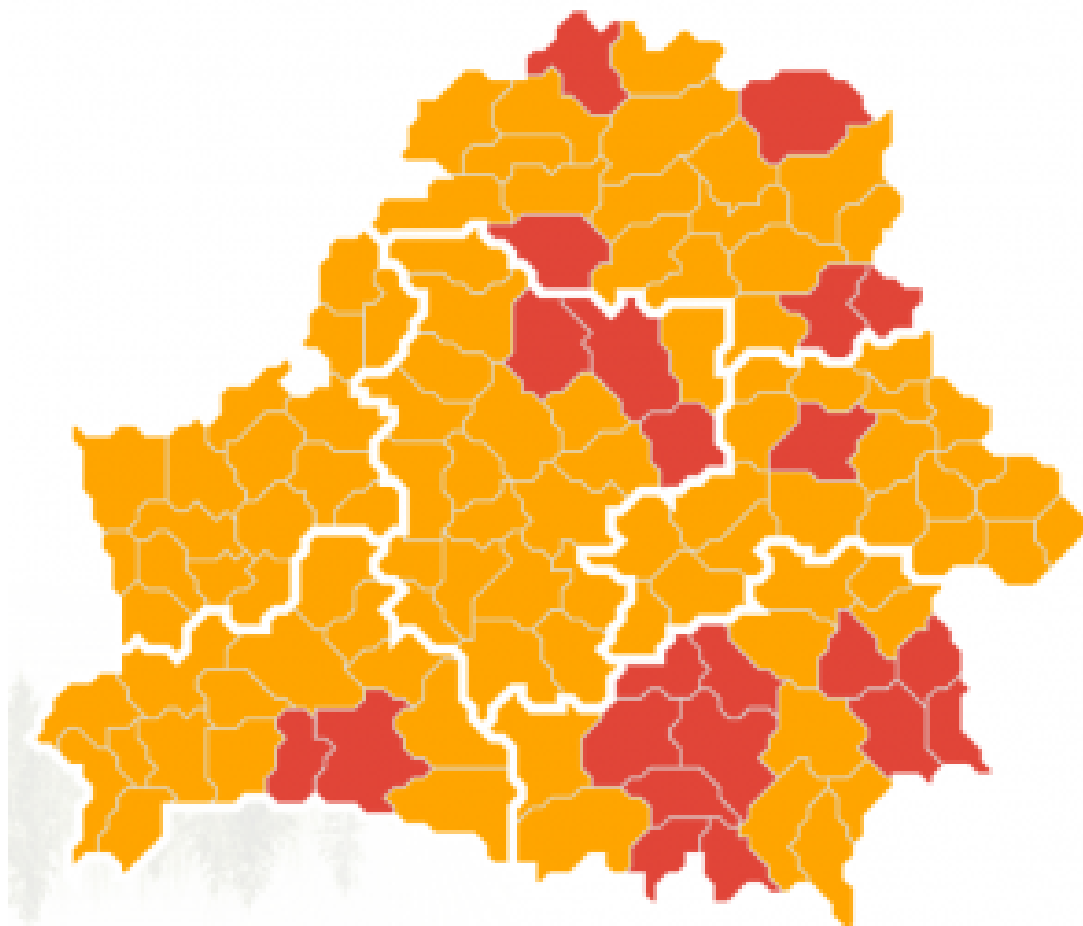

# РОЧС информирует

## **В лес ни ногой!**

Согласно данным на сайте [Министерства лесного хозяйства Республики Беларусь](#), в 10 районах Гомельской области введено ограничение на посещение лесов, а в остальных 11 – запрет.

Ограничение доступа к определенным территориям является временной мерой пока не пройдет период повышенной пожароопасности. Мы призываем граждан соблюдать указания и рекомендации, не нарушать запреты и ограничения, тем самым проявить ответственное отношение к окружающей среде.

**Справочно:** при введении ограничения заходить в лес можно для

прогулок, собрать грибы или ягоды. Въехать на территорию леса на машине нельзя, также запрещено разводить костры. Запрет означает, что гражданину нельзя посещать лес ни при каких условиях.