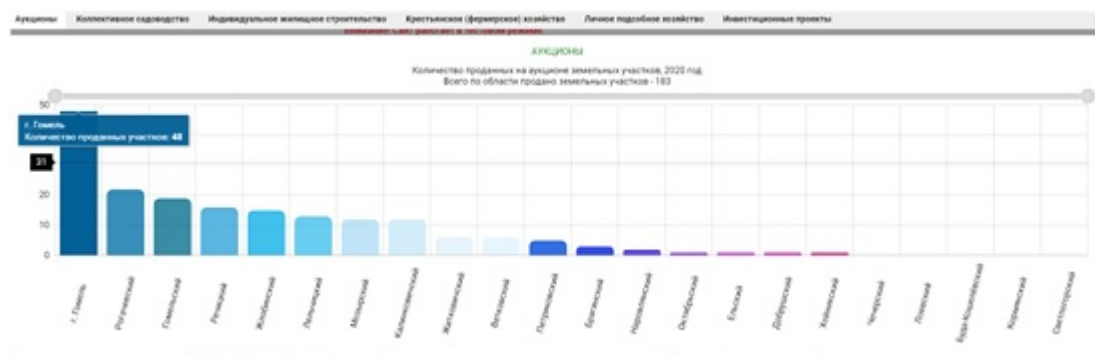

По своему содержанию – это самодостаточный набор инструментов и информации для пользователей при решении любого вопроса в сфере земельных отношений на территории Гомельской области.

Исходя из опыта прошлых лет, с учетом новых достижений в сфере IT-технологий, в начале 2021 года сайт существенно модернизирован.

В частности, для жителей региона появилась принципиально новая возможность оперативного взаимодействия с государственными органами.

С помощью модуля «Гражданский контроль» на интерактивной карте любой желающий может оставить информацию о земельном участке, требующем внимания со стороны государства (отметить местоположение, оставить комментарии, прикрепить файл, фото). Вся информация будет поступать на электронные адреса структурных подразделений землеустройства, что позволит оперативно реагировать на потребности общества.

Автоматизирована функция получения аналитических данных для всех заинтересованных пользователей, что даст возможность, например, за секунду получить самую актуальную информацию о рынке земельных участков на территории области.