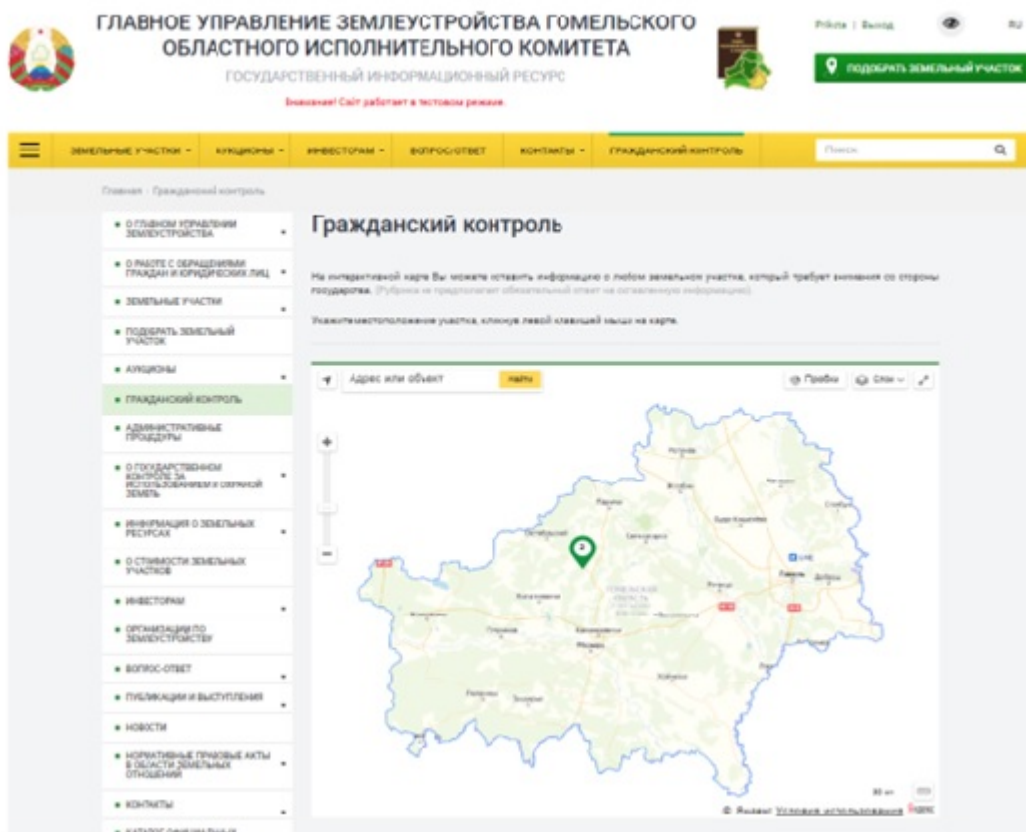

Землеустроители Гомельщины развивают внедрение Интернет-технологий

Один из наиболее прогрессивных интернет-сайтов в сфере землеустройства – [сайт главного управления землеустройства Гомельского облисполкома](#).

По своему содержанию – это самодостаточный набор инструментов и информации для пользователей при решении любого вопроса в сфере земельных отношений на территории Гомельской области.

Исходя из опыта прошлых лет, с учетом новых достижений в сфере IT-технологий, в начале 2021 года сайт существенно модернизирован.

В частности, для жителей региона появилась принципиально новая возможность оперативного взаимодействия с государственными органами.

С помощью модуля «Гражданский контроль» на интерактивной карте любой желающий может оставить информацию о земельном участке, требующем внимания со стороны государства (отметить местоположение, оставить комментарии, прикрепить файл, фото). Вся информация будет поступать на электронные адреса структурных подразделений землеустройства, что позволит оперативно реагировать на потребности общества.